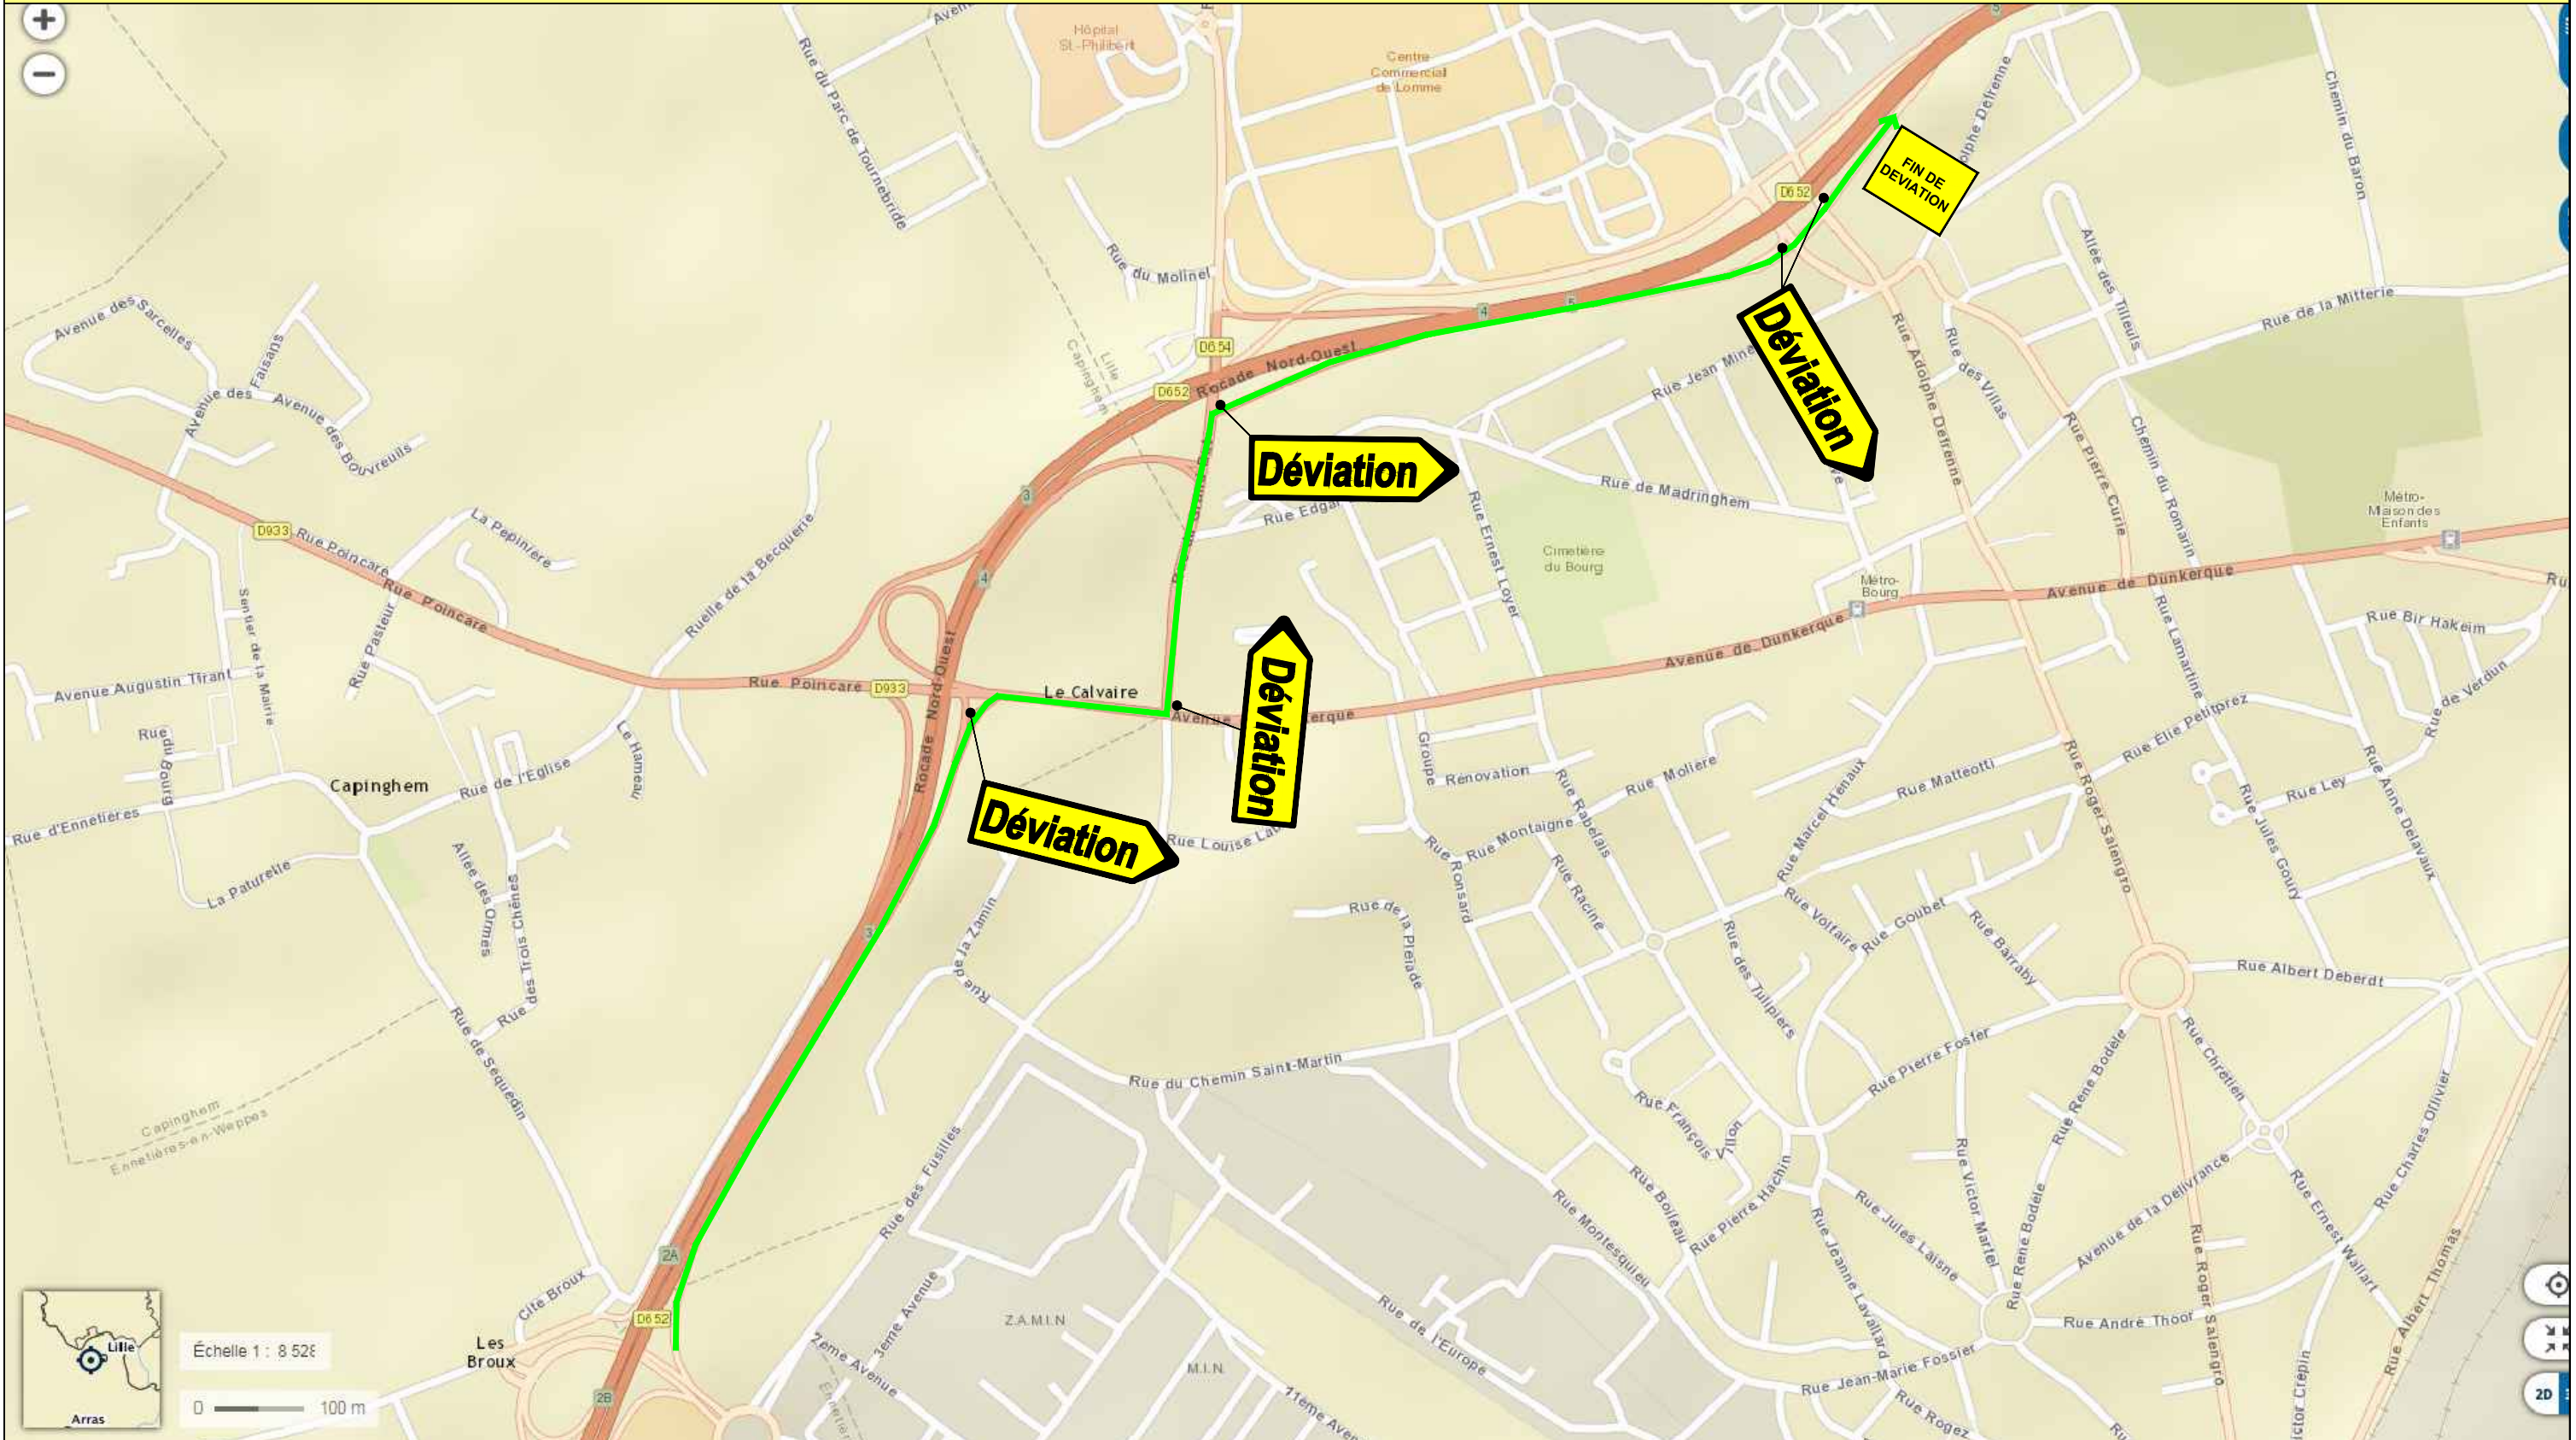

# PLAN DE DEVIATION SENS A25 VERS A22

5	5	DATE_6	
4	4	DATE_5	
3	3	DATE_4	
2	2	DATE_3	
1	1		
0	0	17/11/2020	1ère émission
Ext. Rév.	Int.	Date	Description
Format : FORMAT			

Emetteur :

**SOTRAVEER**

Titre :		<b>RM652 PURGES SENS A25 VERS A22</b>			<b>PLAN DE DEVIATION SENS A25 VERS A22 ITPC PR 1+0500 ITPC PR 3+0900</b>		
Echelle	N° Plan	Rédaction	Vérification	Validation	Fichier	Page	
ECH	4	JMUR	NDEB	ADEL	RNO.DWG		