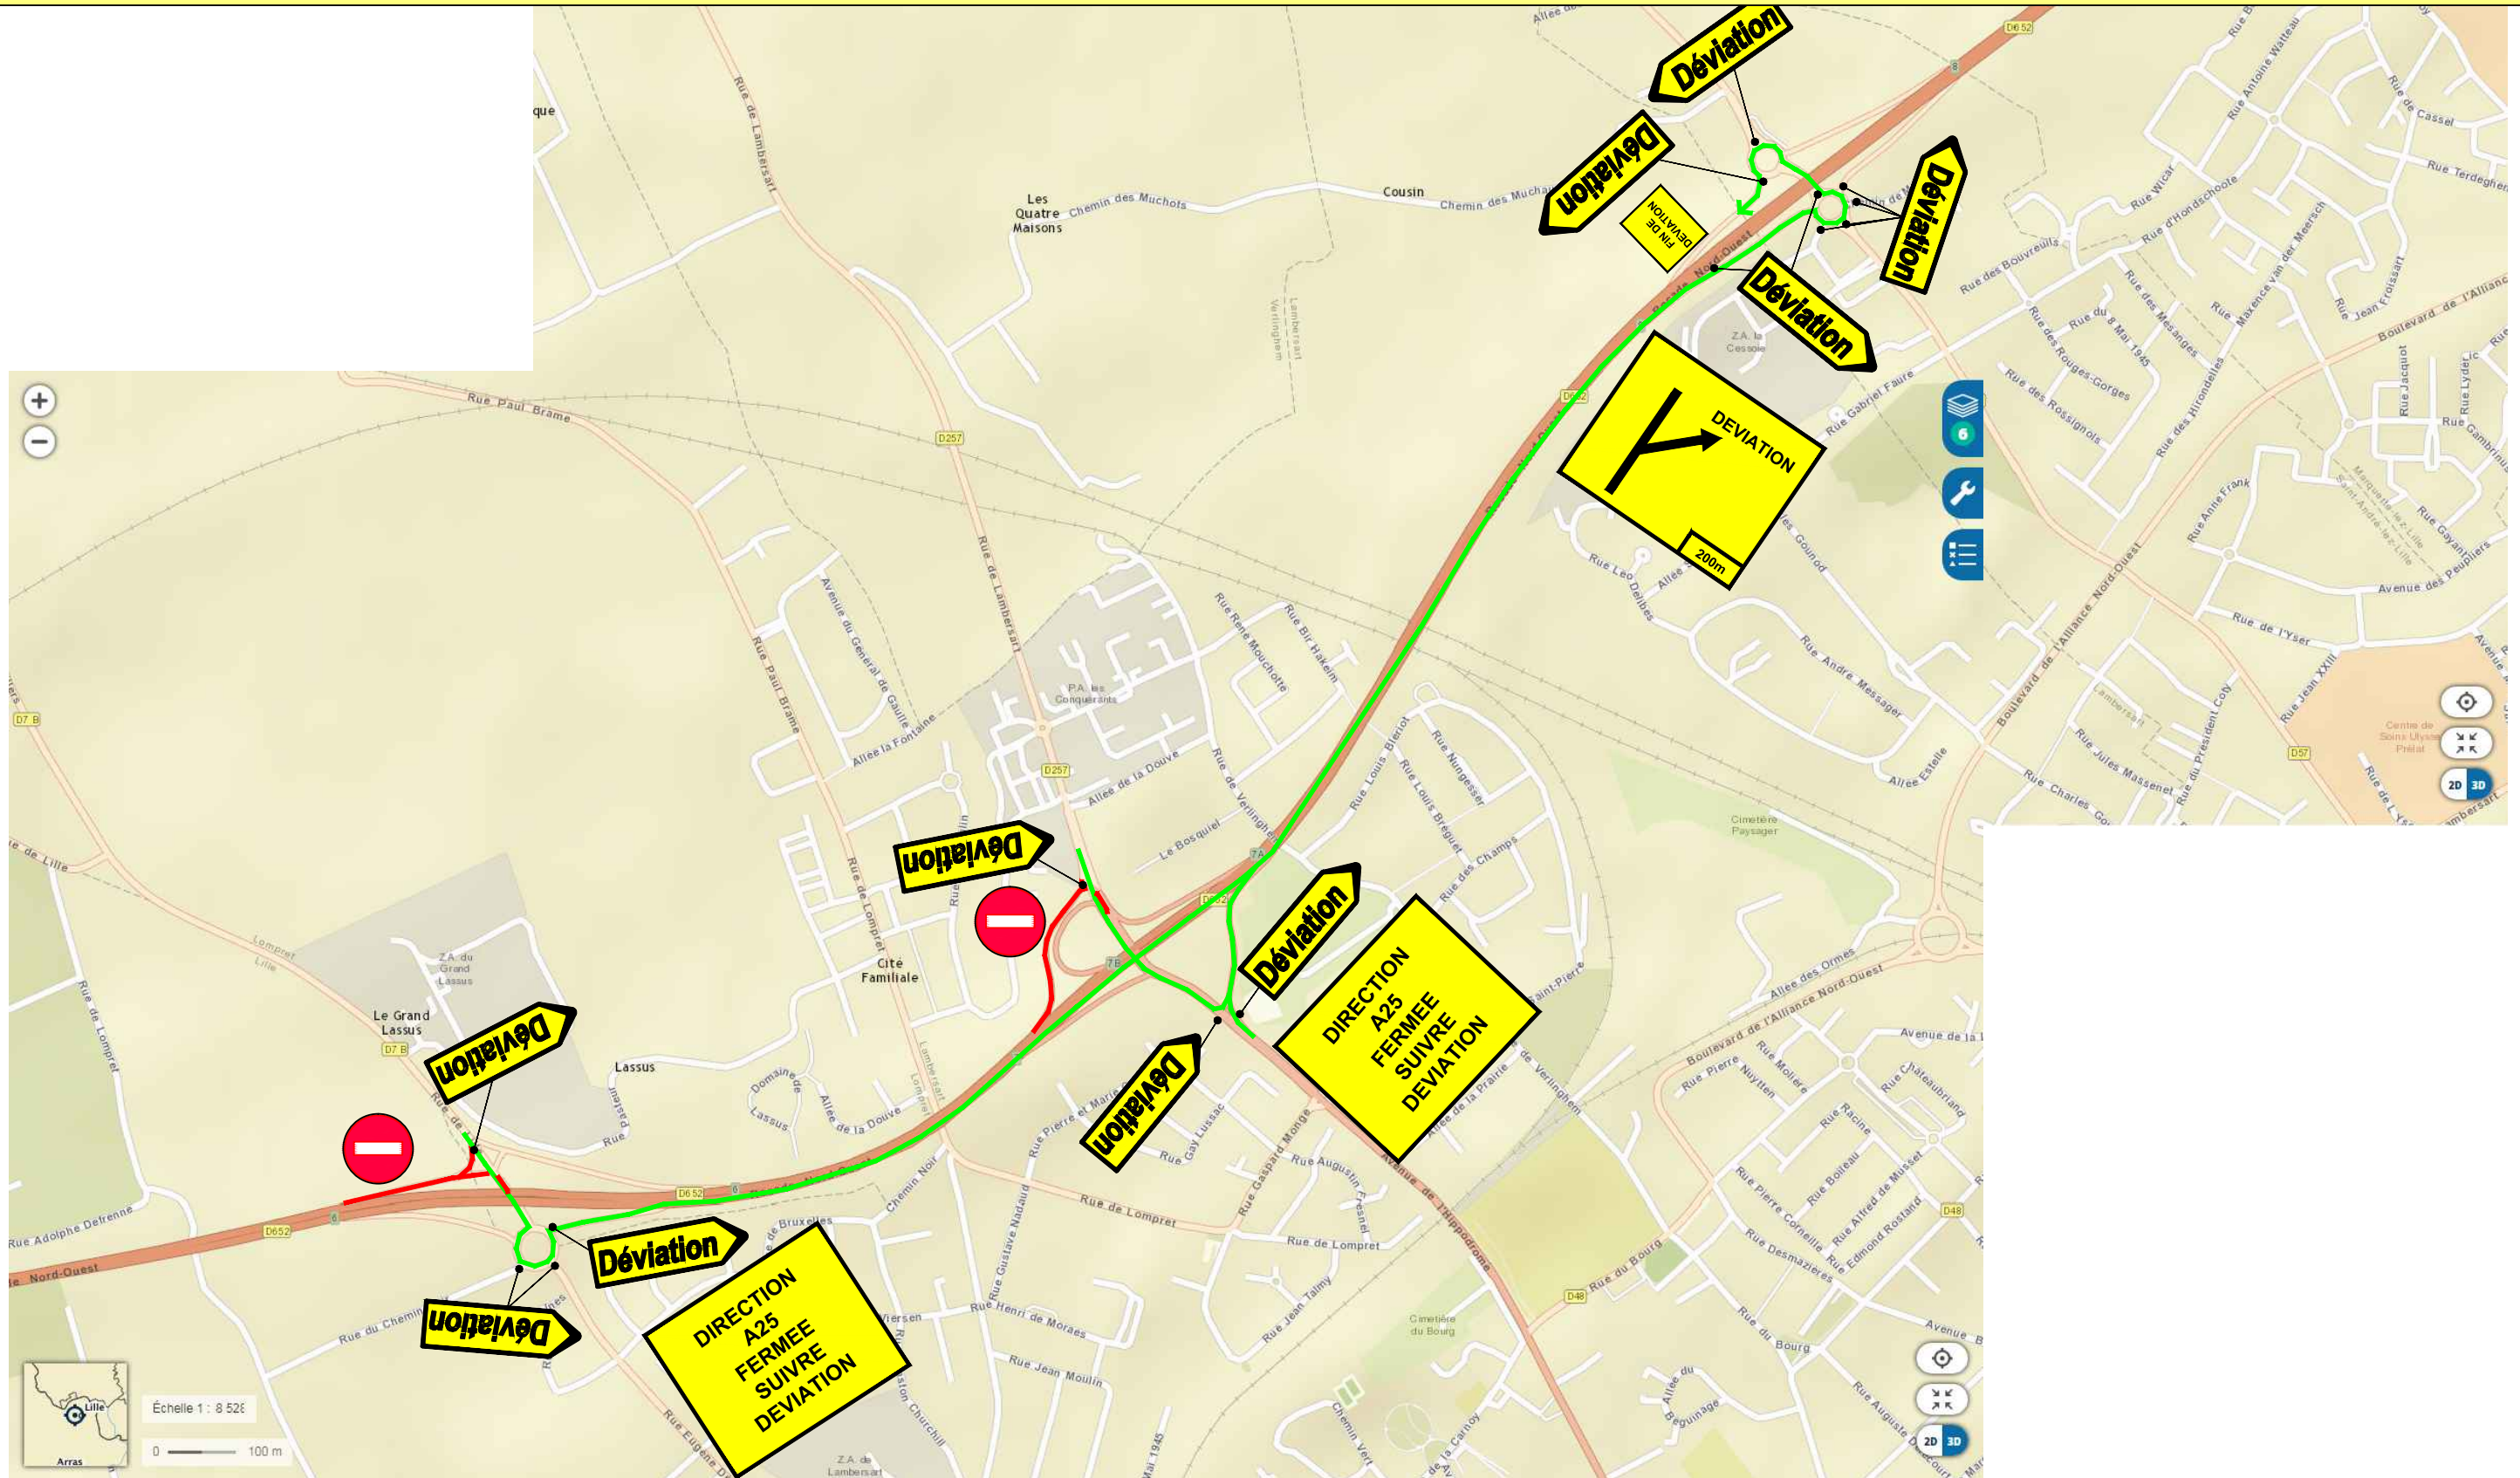

PLAN DE DEVIATION SENS A22 VERS A25

5	5	DATE_6	
4	4	DATE_5	
3	3	DATE_4	
2	2	DATE_3	
1	1		
0	0	17/11/2020	1ère émission
Ext. Rev.	Int. Rev.	Date	Description
Format : FORMAT			

Emetteur :

SOTRAVEER

Echelle

0 1 2 3cm

Titre :

**RM652
PURGES
SENS A22 VERS A25**

Echelle

N° Plan

2

Rédaction

JMUR

Vérification

NDEB

Validation

ADEL

**PLAN DE DEVIATION
SENS A22 VERS A25
ITPC PR 5+0500
ITPC PR 2+0900**

Fichier

RNO.DWG

Page